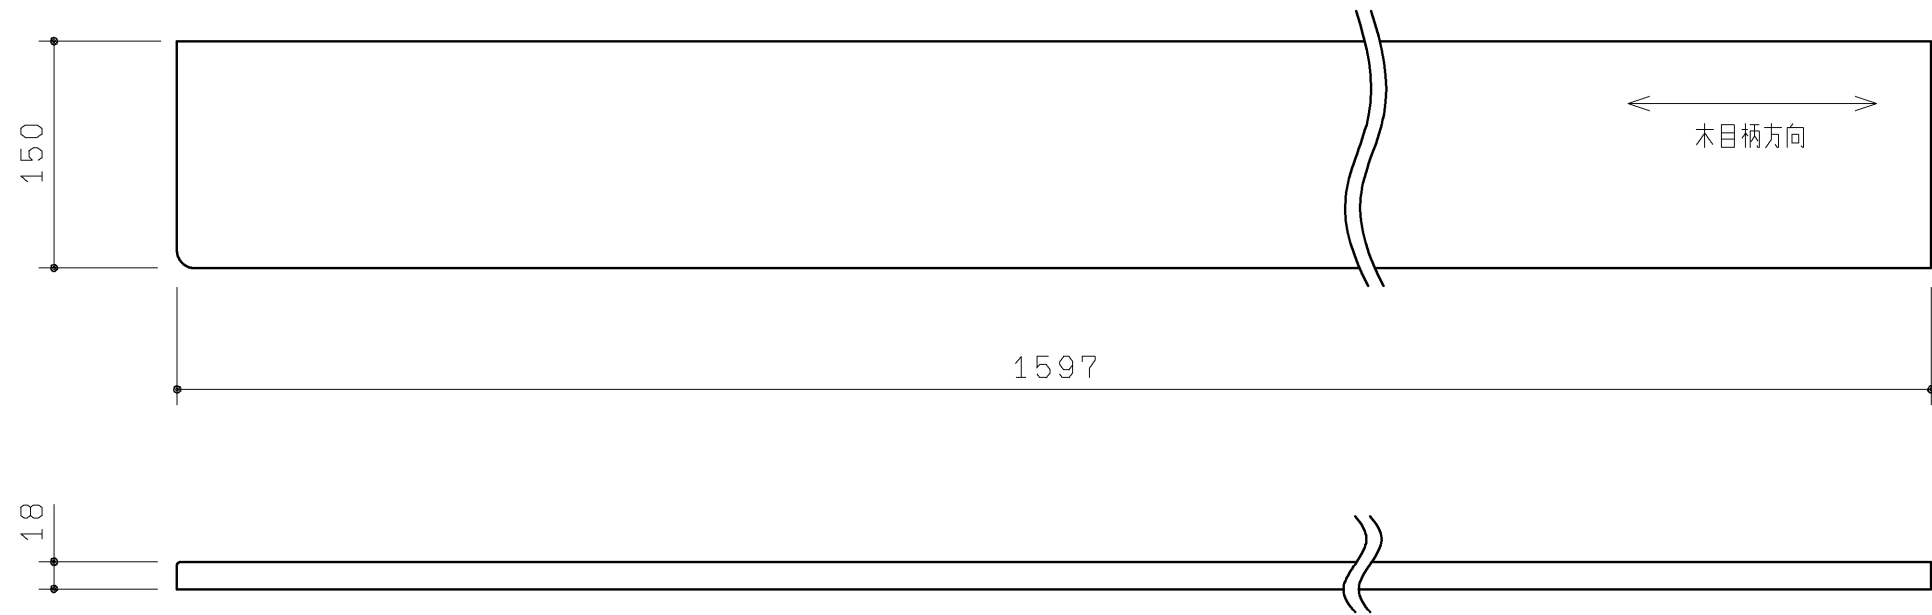

品番	表面色
UGKR04DL#NW1	ホワイト
UGKR04DL#EL	ライトウッドN
UGKR04DL#MW	ダルブラウン
UGKR04DL#EW	ホワイトウッド
UGKR04DL#EM	ミディアムウッドN

材質：木質+シート貼り

TOTO		第三角法	単位 mm	名称
製図 正	検図 由井	日付 20.04.10	尺度 1:5	カウンター
備考			図面数 1/1	品番 UGKR04DL#